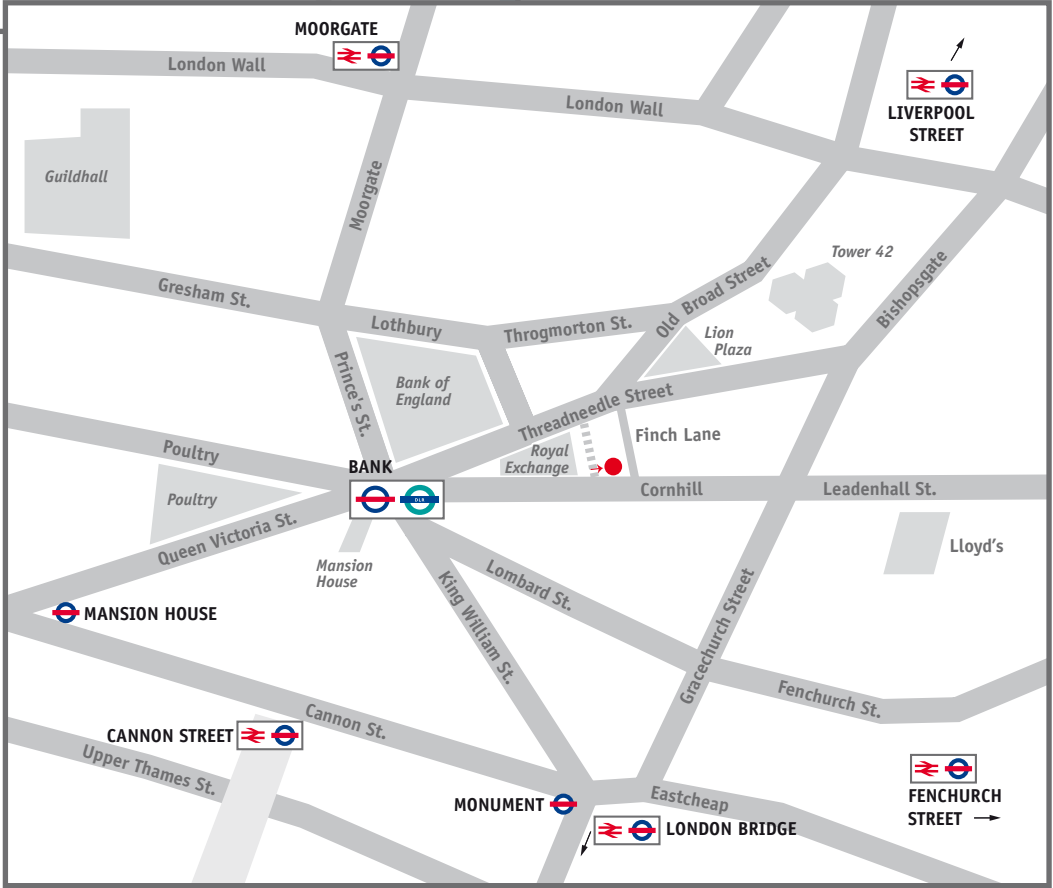

5 Royal Exchange Buildings (●)
London EC3V 3NL
Tel: +44 20 7621 6500
Fax: +44 20 7929 3002